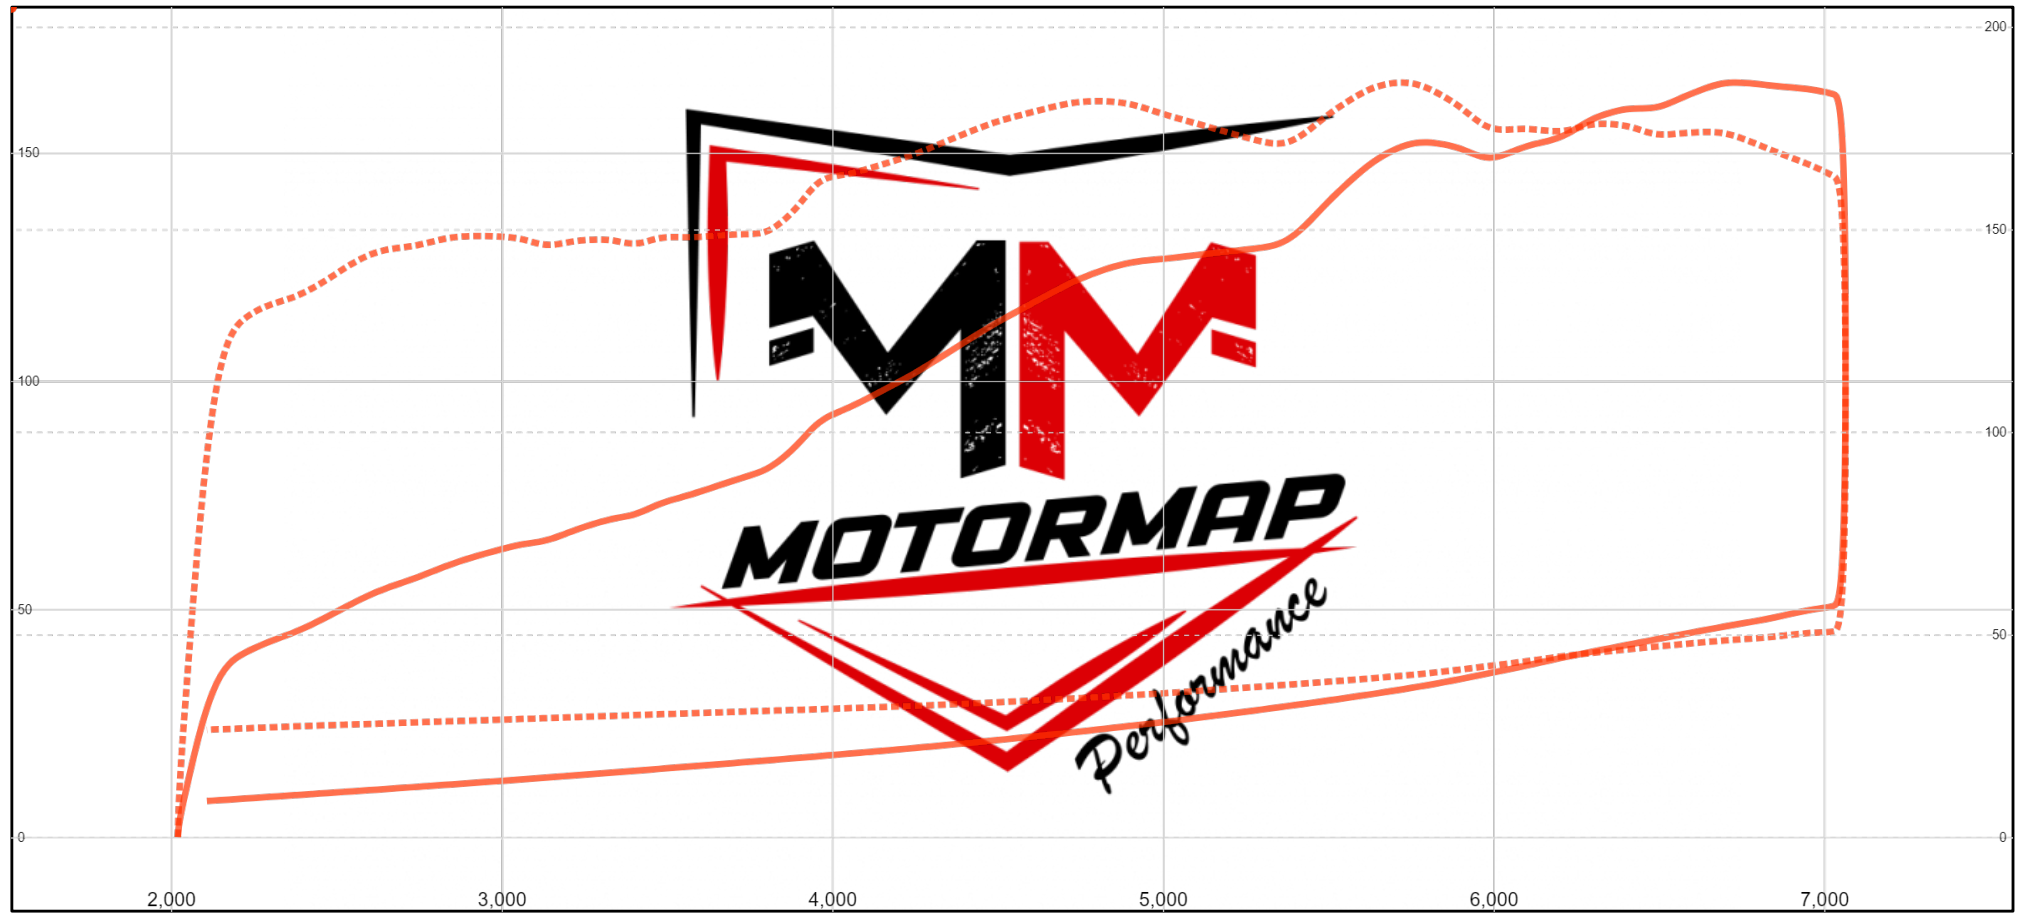

Date: 2024/05/05
Time: 18:49
Vehicle: Renault Clio 272cv
Name: 2194CDV

Motormap Performance

Potencia del motor (CV) Potencia de las ruedas (CV) RPM Esfuerzo de torsión RPM Temperatura (°C)

Ejecutar 1

165,4

118,5 6725

186,2 5725

24.9