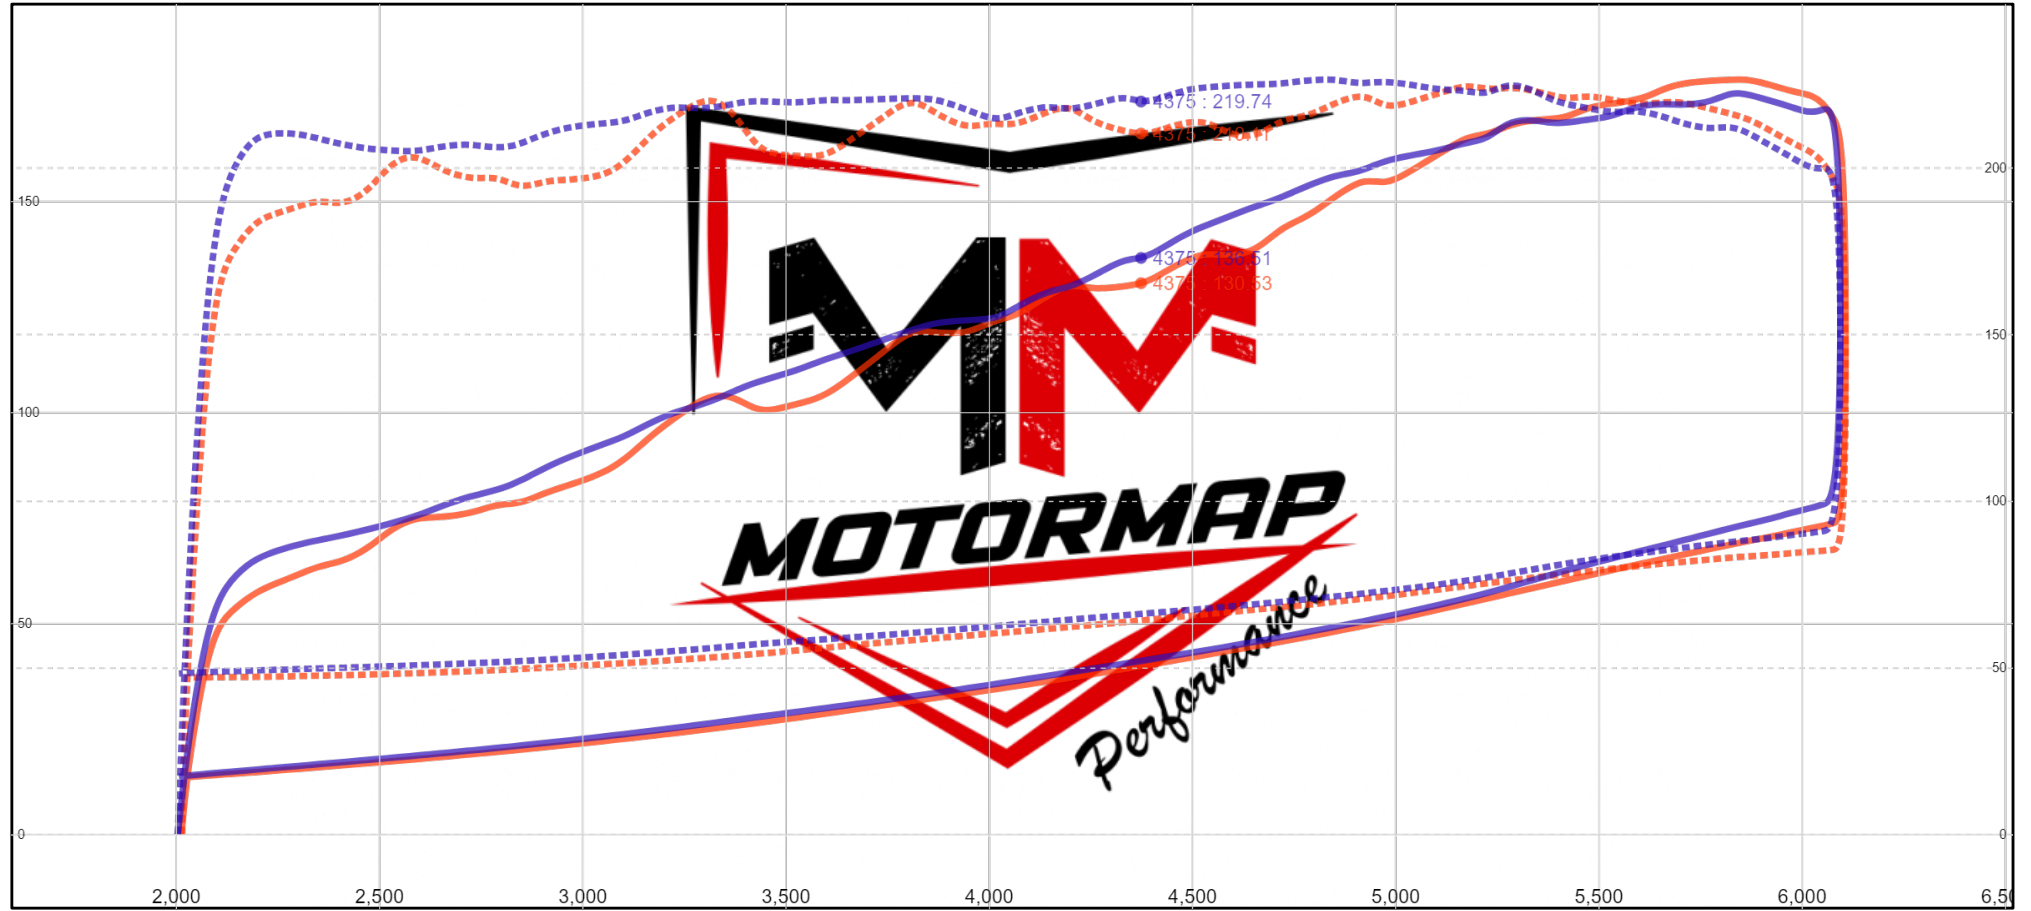

Date: 2024/05/04
 Time: 18:03
 Vehicle: Bmw 320i
 Name: 3558FPC

Motormap Performance

	Potencia del motor (CV)	Potencia de las ruedas (CV)	RPM	Esfuerzo de torsión	RPM	Temperatura (°C)
Ejecutar 1	175,6	109,3	5850	226,4	4825	24.2
Ejecutar 2	178,8	111,3	5850	224,4	5175	24.7