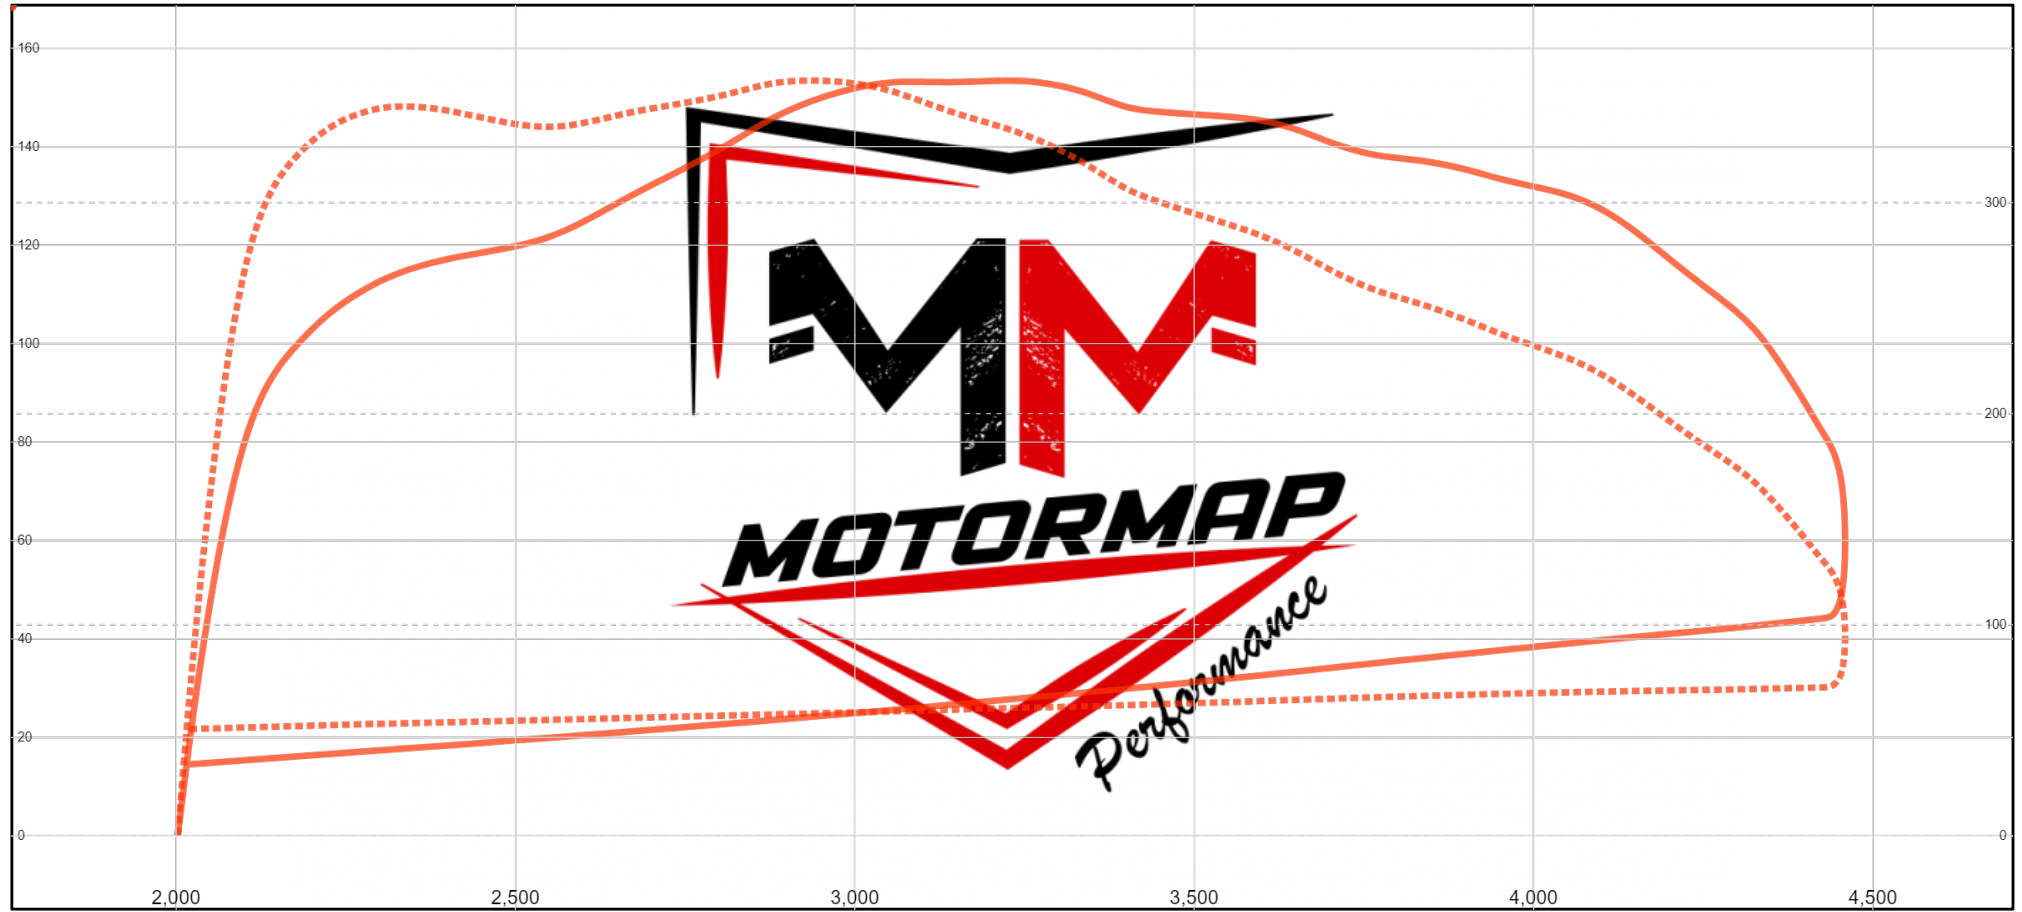

Date: 2024/05/04
Time: 11:34
Vehicle: Volkswagen Golf 5 2007
Name: 4375FLG

Motormap Performance

Potencia del motor (CV) Potencia de las ruedas (CV) RPM Esfuerzo de torsión RPM Temperatura (°C)

Ejecutar 1

153.3

127.0 3225

357,5 2925

20.6