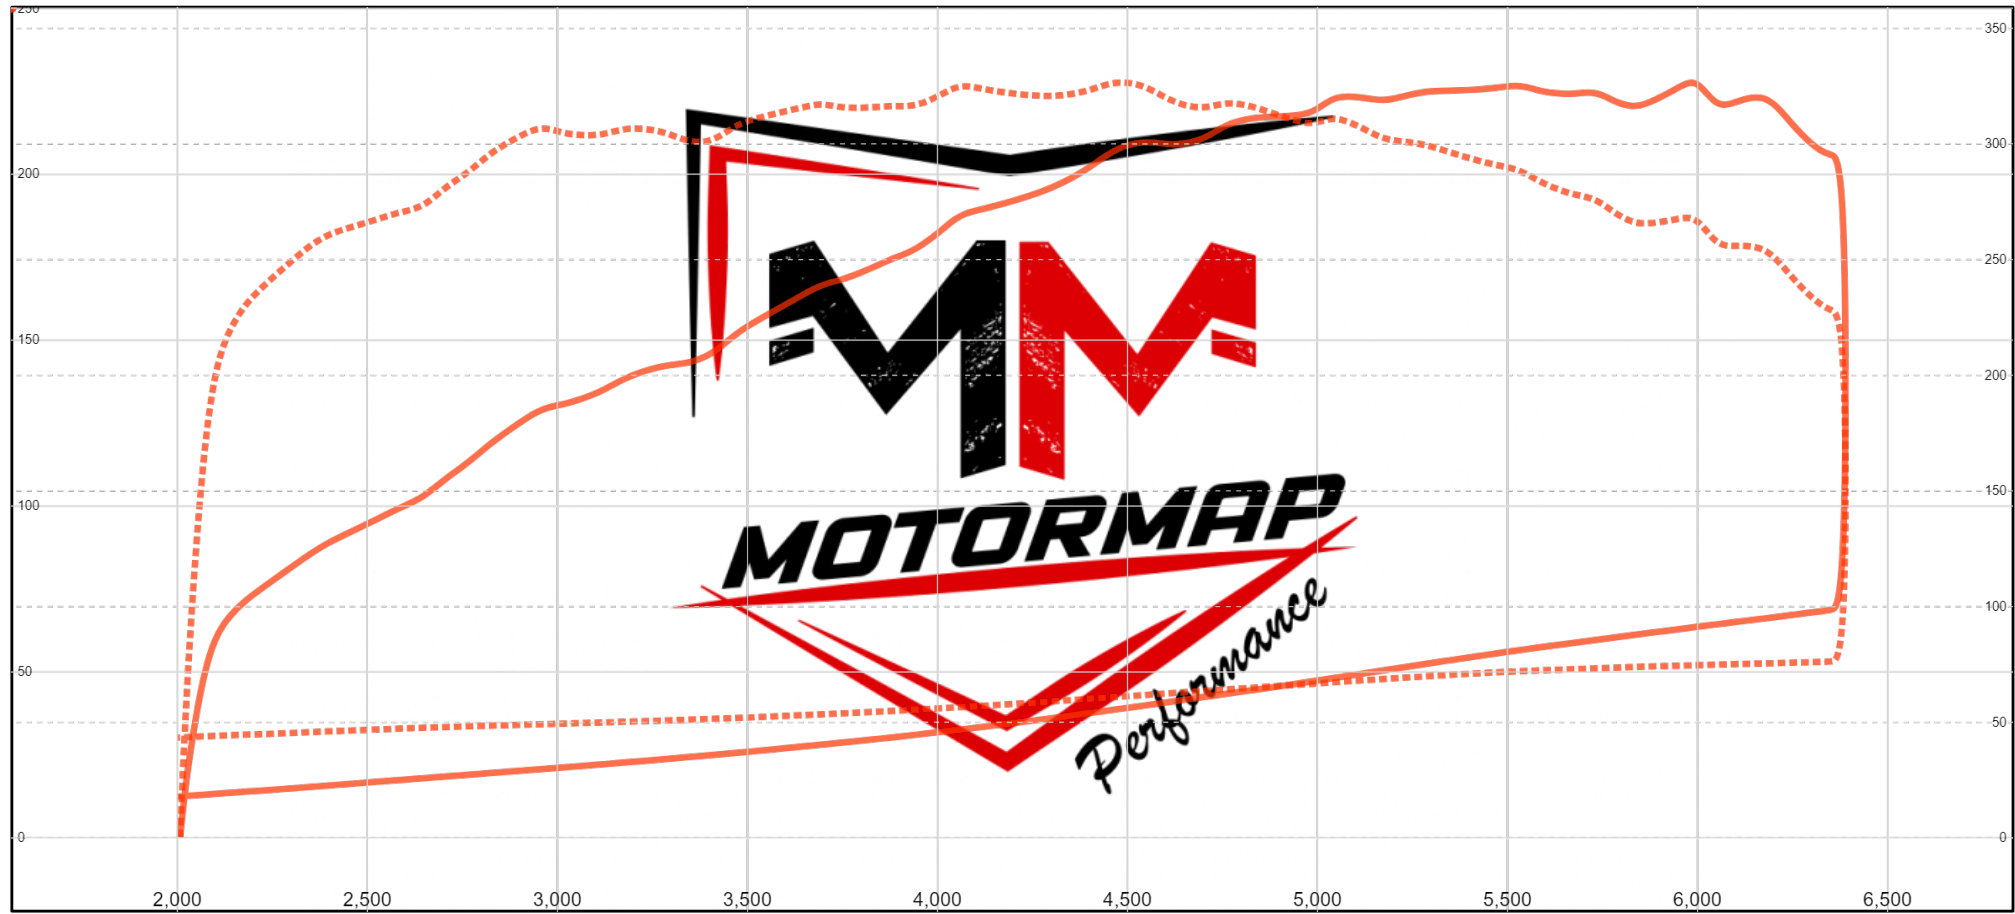

Date: 2024/05/04
Time: 11:46
Vehicle: Audi Tt 2007
Name: 5928FKC

Motormap Performance

Potencia del motor (CV)	Potencia de las ruedas (CV)	RPM	Esfuerzo de torsión	RPM	Temperatura (°C)
-------------------------	-----------------------------	-----	---------------------	-----	------------------

Ejecutar 1	227,4	173,9	6000	326,3	4475	20.8
------------	-------	-------	------	-------	------	------