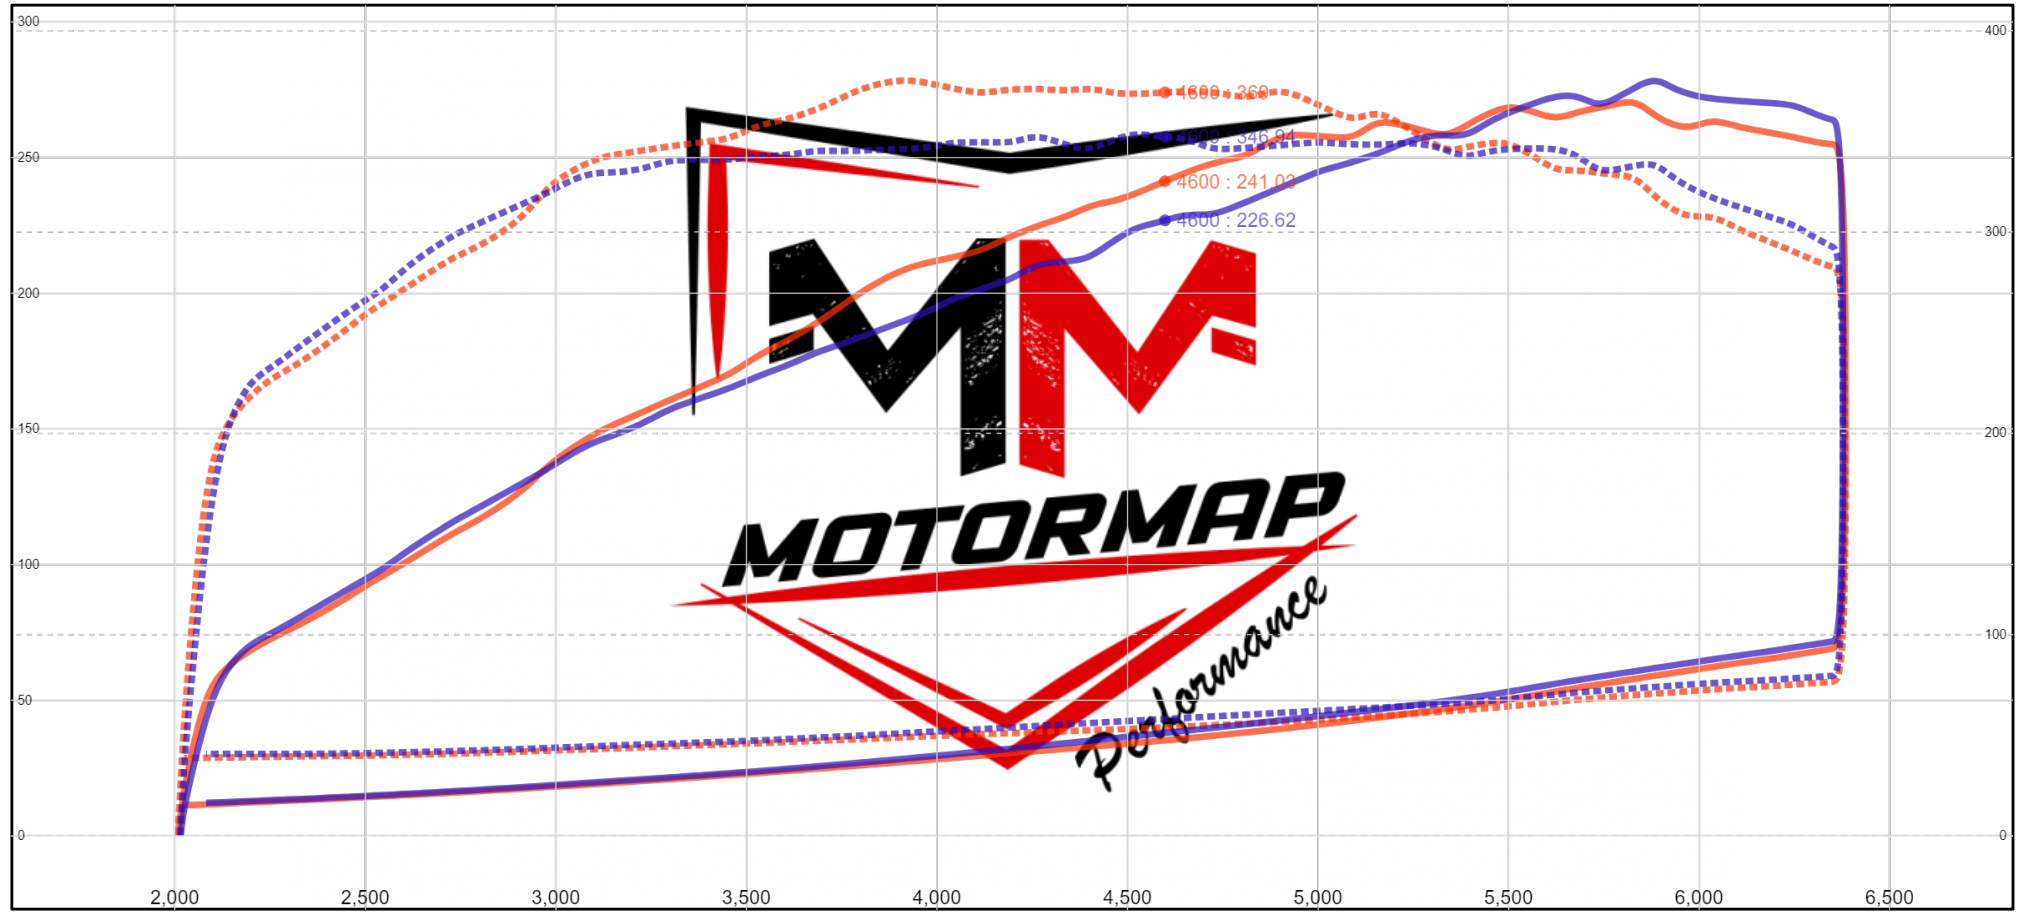

Date: 2024/05/04  
 Time: 18:16  
 Vehicle: Renault Megane 250cv  
 Name: 7668HCH

Motormap Performance

<font style="vertical-align: inherit;"><font style="vertical-align: inherit;">

	Potencia del motor (CV)	Potencia de las ruedas (CV)	RPM	Esfuerzo de torsión	RPM	Temperatura (°C)
Ejecutar 1	278,2	215,5	5875	348,2	4525	24,5
Ejecutar 2	270,4	217,7	5825	374,9	3925	25,3