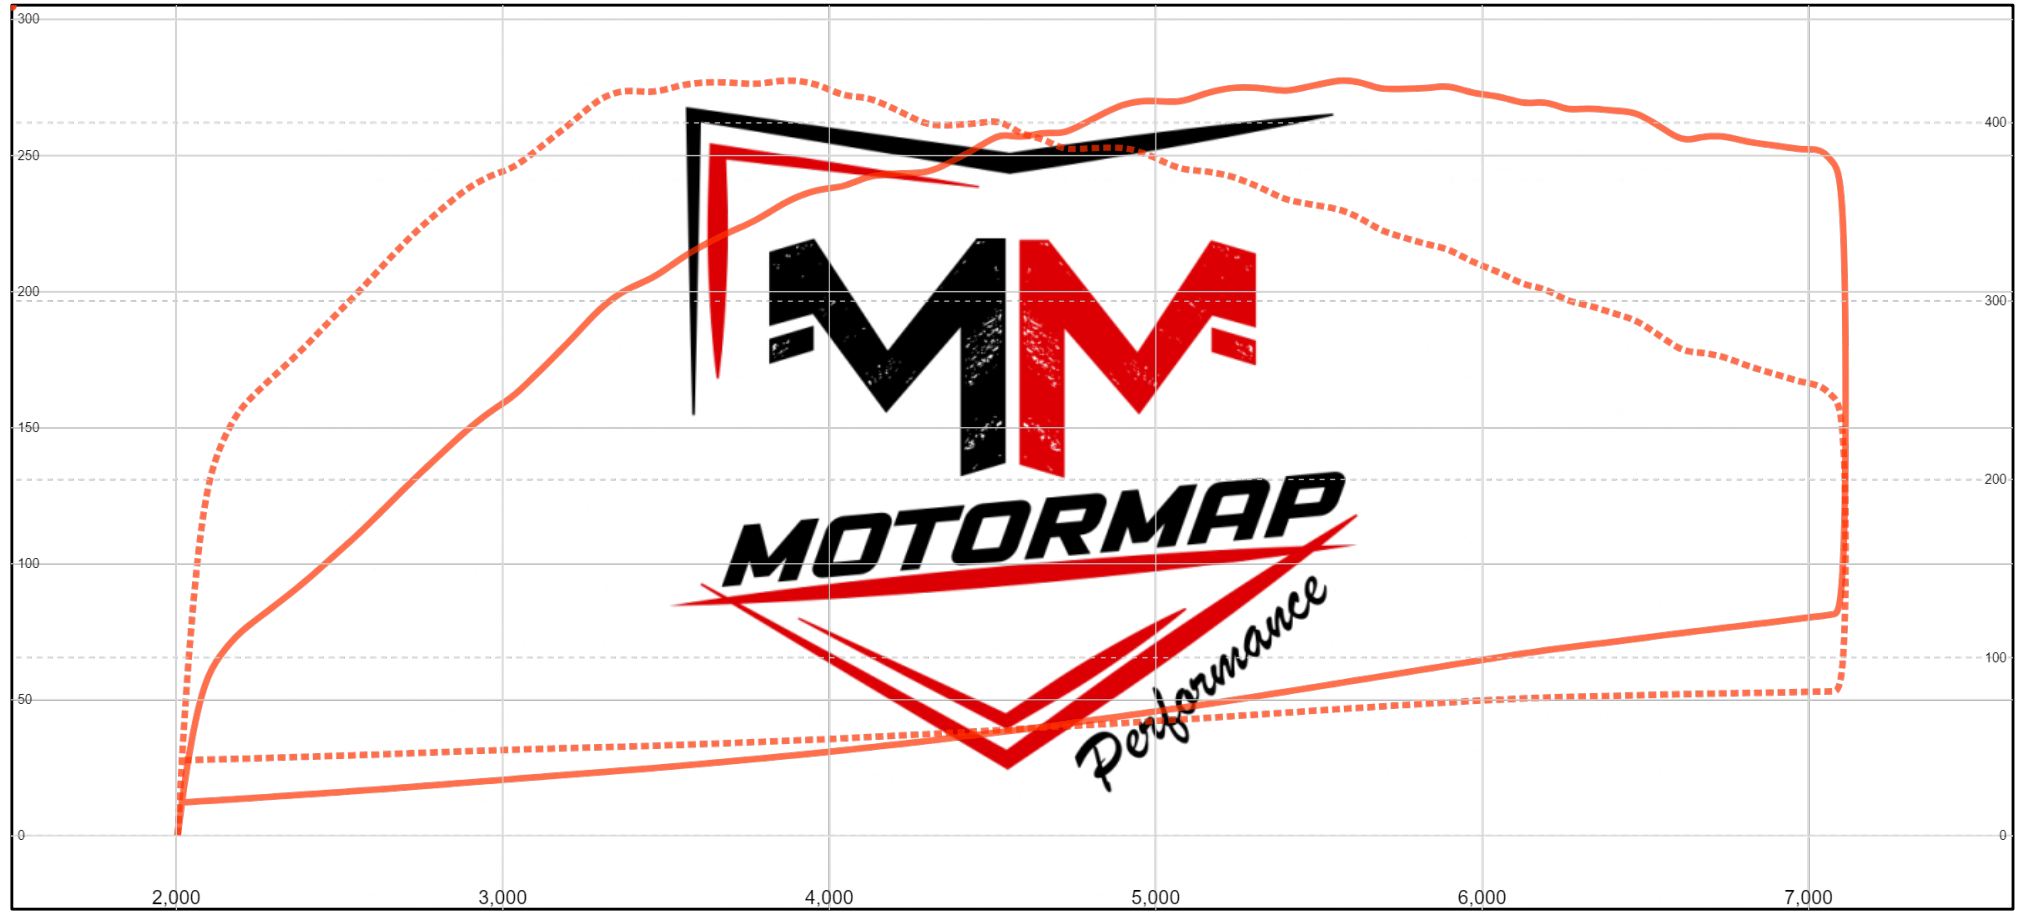

Date: 2024/05/05
Time: 17:59
Vehicle: Volkswagen Golf 6 gti
Name: 9407KPJ

Motormap Performance

Potencia del motor (CV)	Potencia de las ruedas (CV)	RPM	Esfuerzo de torsión	RPM	Temperatura (°C)
-------------------------	-----------------------------	-----	---------------------	-----	------------------

Ejecutar 1	277,4	224,6	5575	423.4	3875	23.7
------------	-------	-------	------	-------	------	------