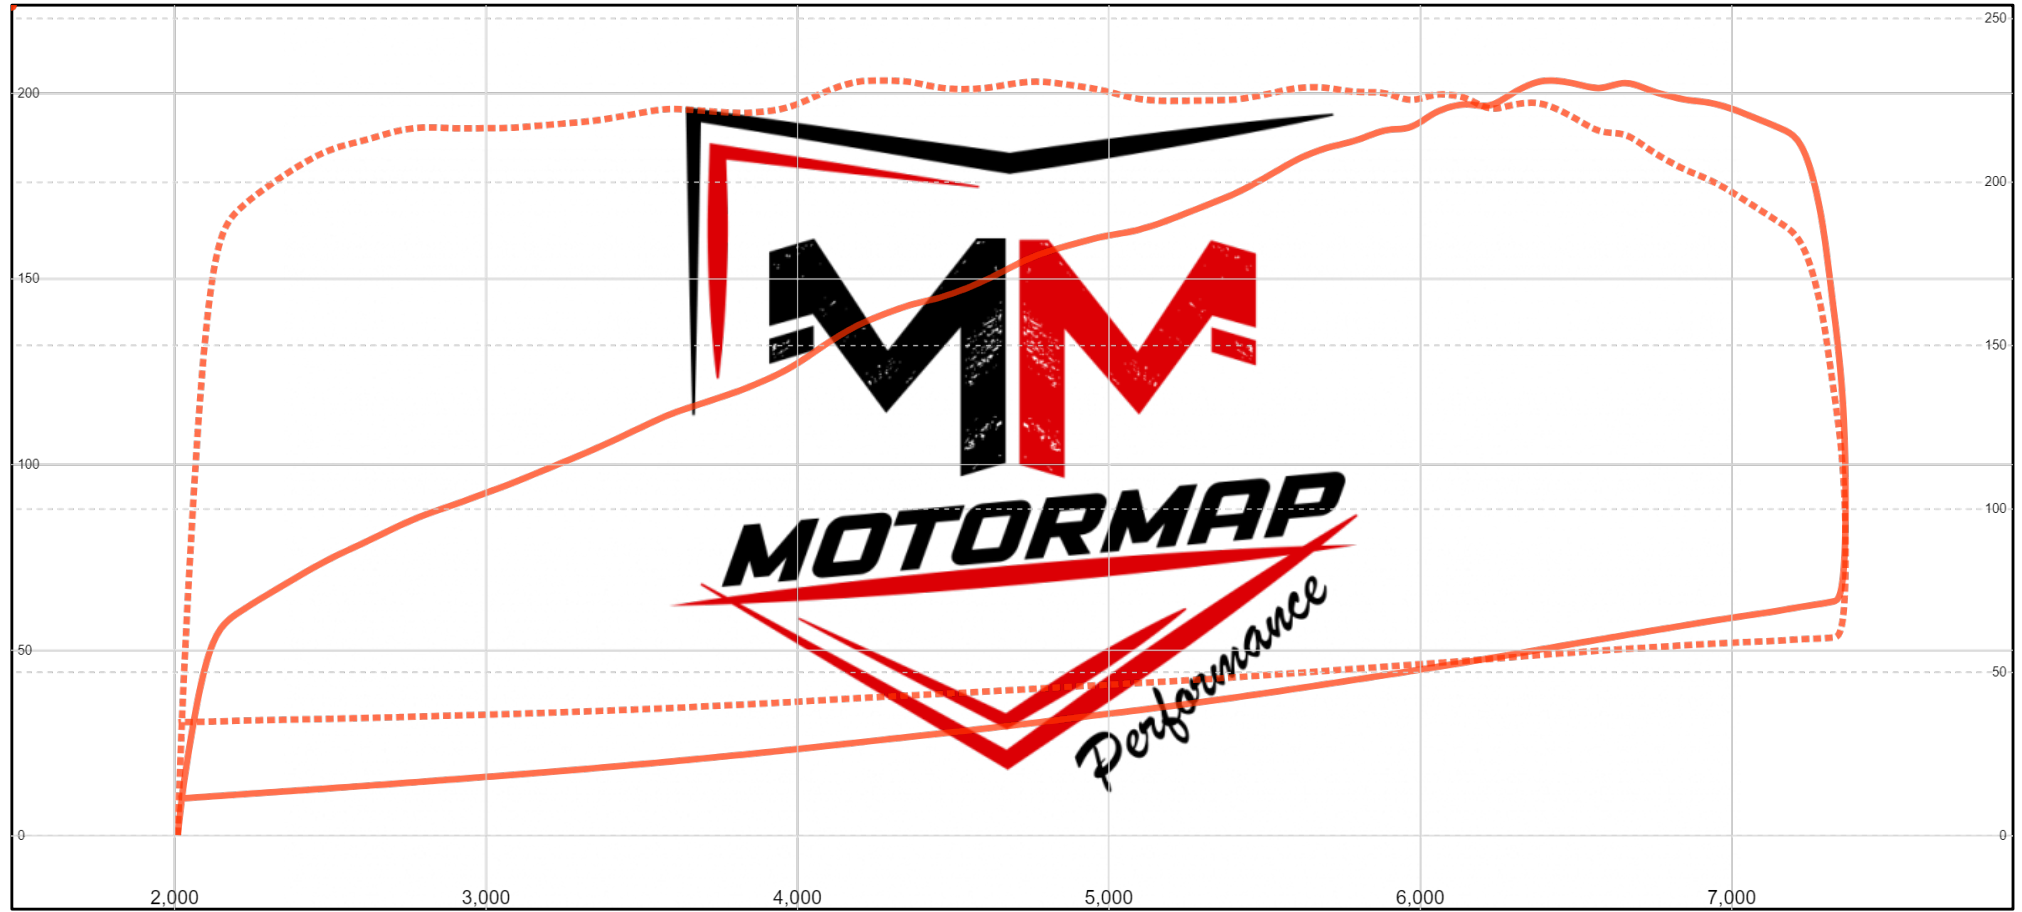

Date: 2024/05/04
Time: 11:23
Vehicle: Bmw 328i 1999
Name: CR2374U

Motormap Performance

Potencia del motor (CV)	Potencia de las ruedas (CV)	RPM	Esfuerzo de torsión	RPM	Temperatura (°C)
-------------------------	-----------------------------	-----	---------------------	-----	------------------

Ejecutar 1	203.3	152,4	6425	230,9	4275	20.2
------------	-------	-------	------	-------	------	------