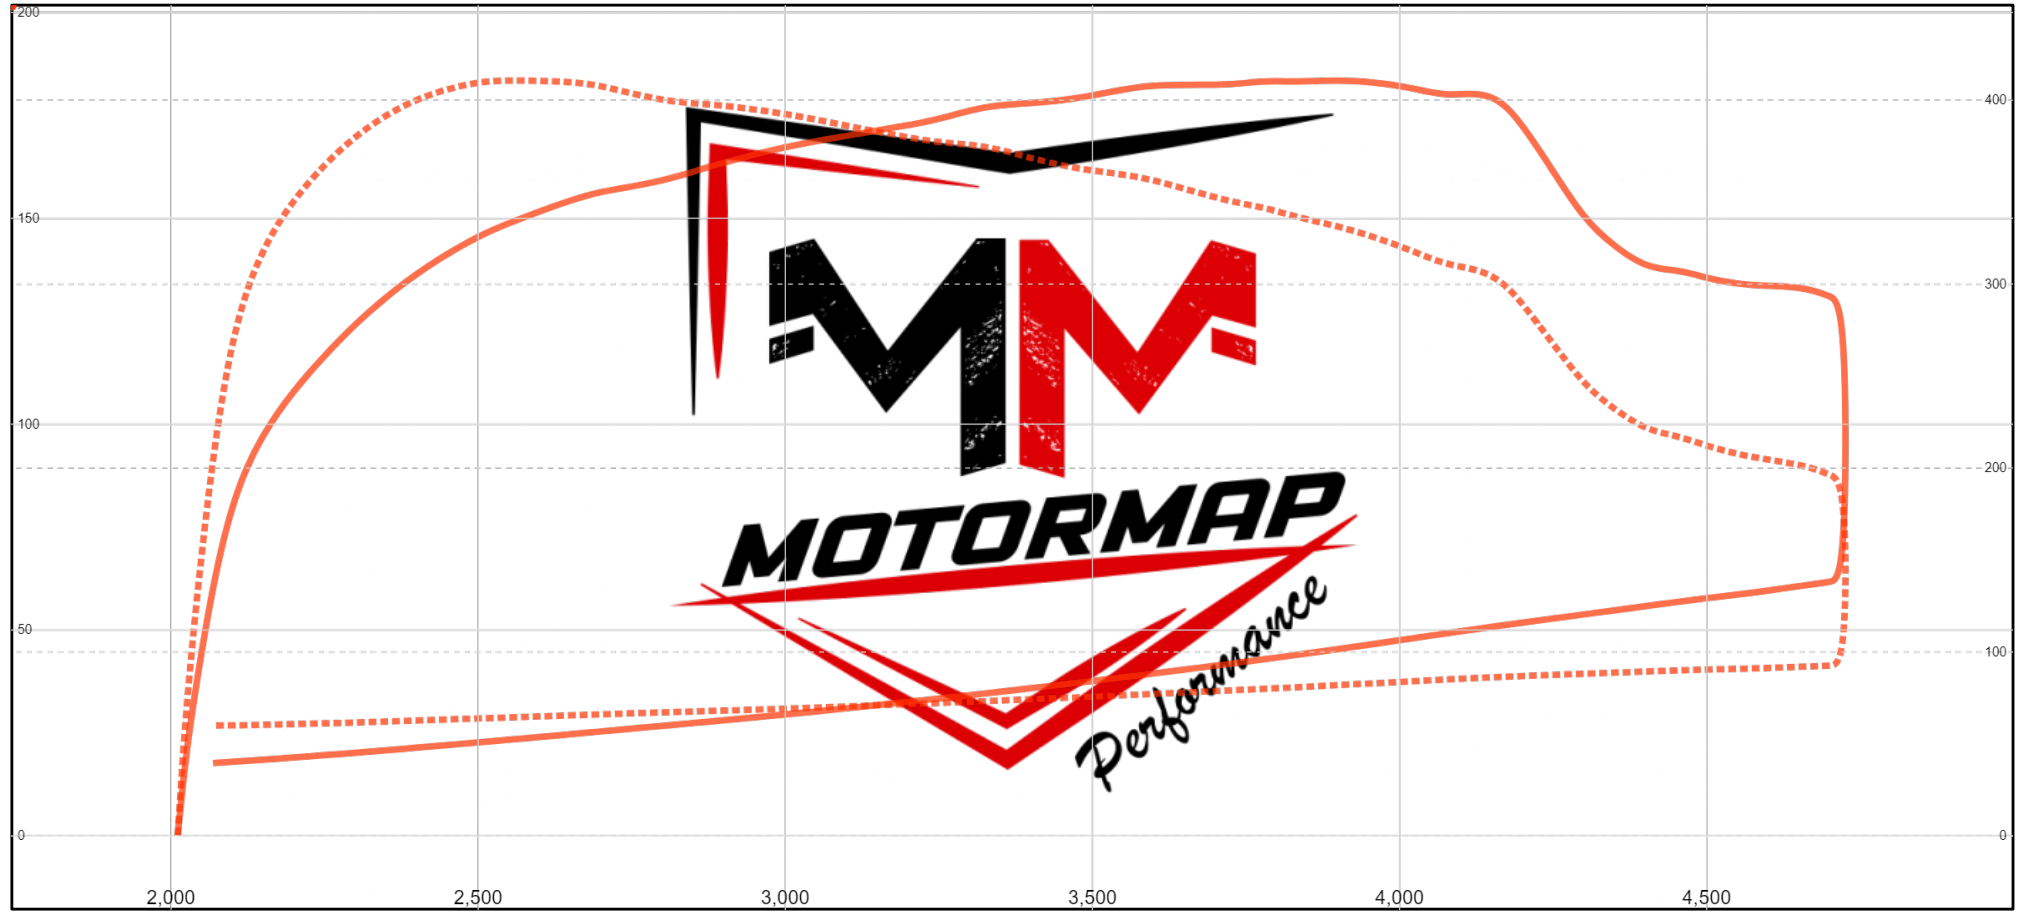

Date: 2024/05/04
Time: 13:54
Vehicle: Audi A4 Ranchera
Name: 2678GFV Cris 5°

Motormap Performance

	Potencia del motor (CV)	Potencia de las ruedas (CV)	RPM	Esfuerzo de torsión	RPM	Temperatura (°C)
Ejecutar 1	183.3	142,6	3900	410.4	2550	23.1