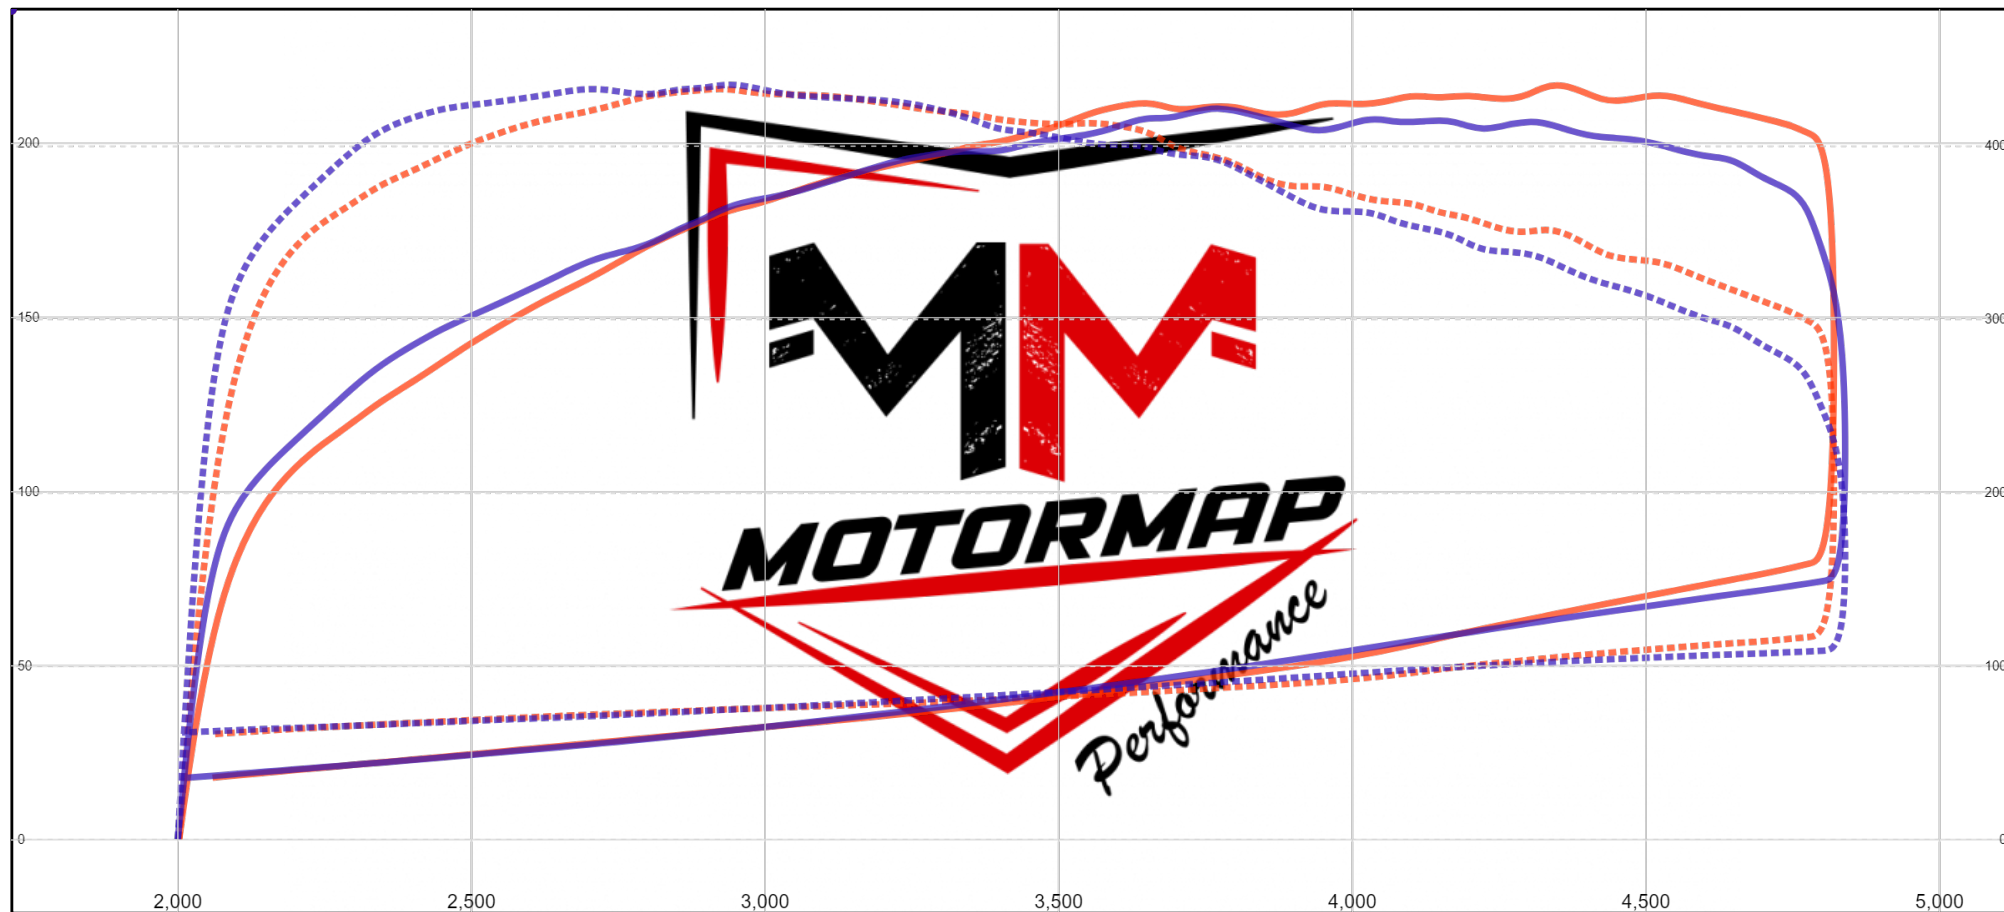

Date: 2024/05/04  
 Time: 16:40  
 Vehicle: Bmw Serie 1 e87 2005  
 Name: 3207DGV

Motormap Performance

<font style="vertical-align: inherit;"><font style="vertical-align: inherit;">

	Potencia del motor (CV)	Potencia de las ruedas (CV)	RPM	Esfuerzo de torsión	RPM	Temperatura (°C)
Ejecutar 1	210.0	161.2	3775	435.2	2950	23.6
Ejecutar 2	216,8	167,2	4350	432,8	2925	23.9