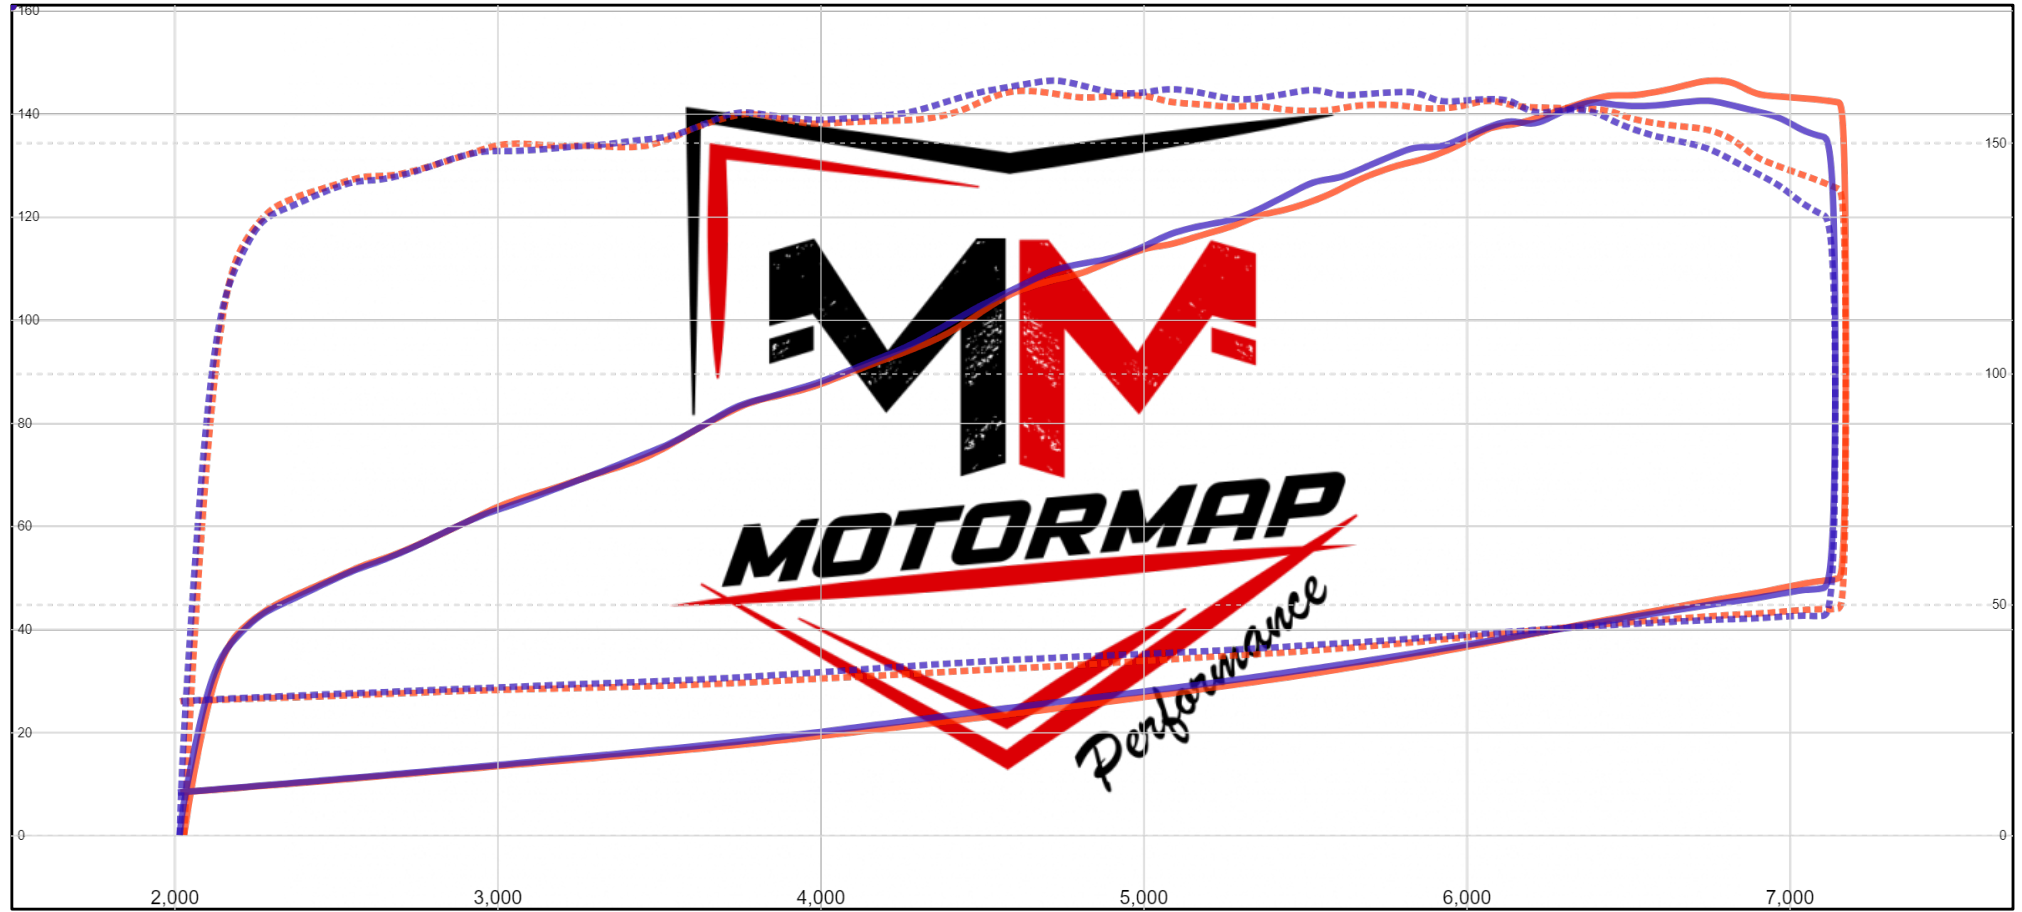

Date: 2024/05/04
 Time: 14:39
 Vehicle: Renault Clio
 Name: V7707EH

Motormap Performance

	Potencia del motor (CV)	Potencia de las ruedas (CV)	RPM	Esfuerzo de torsión	RPM	Temperatura (°C)
Ejecutar 1	142,5	100,6	6725	163,4	4725	23.4
Ejecutar 2	146,4	101.2	6775	161.2	4625	24.0